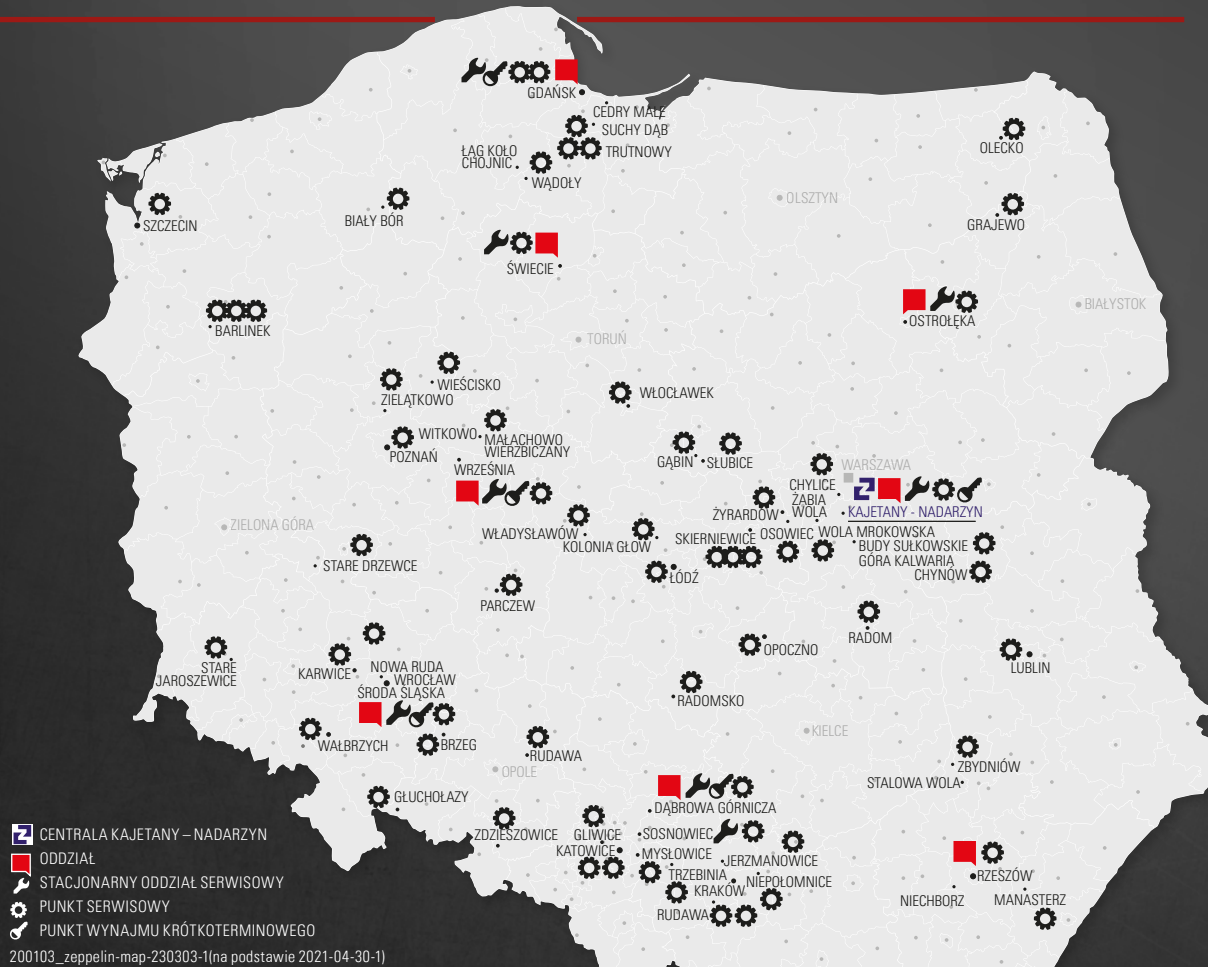

## WYNAJEM KRÓTKO I DŁUGOTERMINOWY!

Wszystkie modele wózków prezentowanych w ofercie **MASZINY DOSTĘPNE OD RĘKI** są również dostępne w wynajmie długo i krótkoterminowym.

TO NAPRAWDĘ SIĘ OPŁACA

Pełną ofertę wózków widłowych **HYSTER®** znajdziesz na stronie:  
<https://zeppelin.pl/hyster>

Pełną ofertę na **MASZINY DOSTĘPNE OD RĘKI** znajdziesz na stronie:  
<https://zeppelin.pl/wyprzedaz-magazynowa>